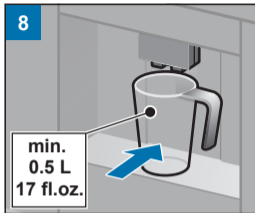

Programa de
mantenimiento
Aclarar sist. de la leche

Notes

Notes

Notas

1.800.735.4328

USA WWW.THERMADOR.COM

CANADA WWW.THERMADOR.CA

1901 MAIN STREET, SUITE 600, IRVINE, CA 92614