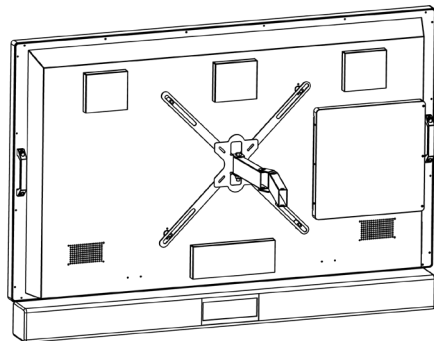

43"/55"/65"/75" Weatherproof TV Cover

Housse à l'épreuve des intempéries pour téléviseur Aurora Furrion de 43 po/55 po/65 po/75 po
Cobertor de TV Furrion Aurora a prueba de intemperie de 43"/55"/65"/75"

Full Motion Mount

Support mural entièrement articulé / Montaje de movimiento completo

STEP / ÉTAPE / PASO 1

Turn off TV before installing cover.
Éteignez le téléviseur avant d'installer le couvercle.
Apague el televisor antes de instalar la cubierta.