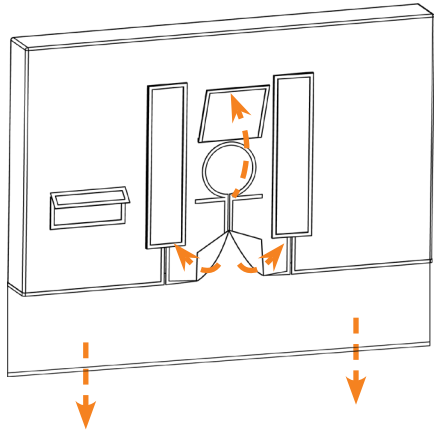

43"/55"/65"/75" Weatherproof TV Cover

Housse à l'épreuve des intempéries pour téléviseur Aurora Furrion de 43 po/55 po/65 po/75 po
Cobertor de TV Furrion Aurora a prueba de intemperie de 43"/55"/65"/75"

Full Motion Mount

Support mural entièrement articulé / Montaje de movimiento completo

STEP / ÉTAPE / PASO 1

Turn off TV before installing cover.
Éteignez le téléviseur avant d'installer le couvercle.
Apague el televisor antes de instalar la cubierta.