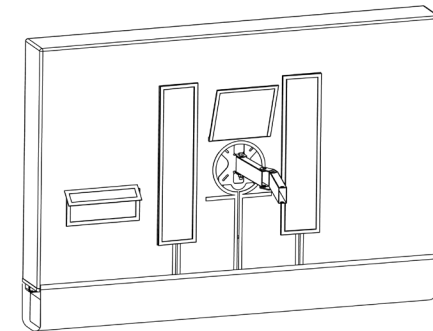

STEP / ÉTAPE / PASO 2