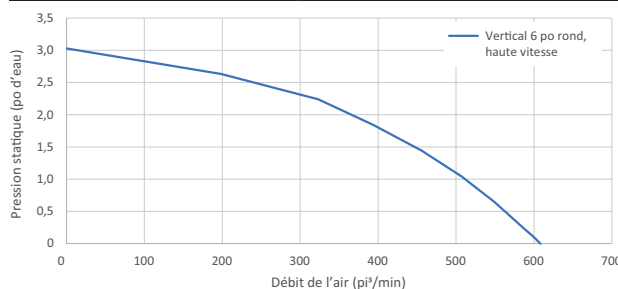

‡ Il est possible de limiter le débit à 400 pi³/min ou 300 pi³/min. Pour plus de détails, consulter le guide d'installation.

CARACTÉRISTIQUES	
Puissance max. du ventilateur**	640 pi³/min
Fini	Acier inox 430 n° 4 brossé
Installation murale	Oui
Conduit décoratif télescopique	Oui, convient aux plafonds de 8 pi à 9 pi
Convertible pour installation en recirculation	Oui, ensemble pour hotte sans conduit ARKBWP vendu séparément
Type de ventilateur	Simple, centrifuge
Enfichable	Oui
Commande à effleurement	• Ventilateur basse vitesse • Ventilateur moyenne-basse vitesse • Ventilateur moyenne-haute vitesse • Ventilateur haute vitesse • Éclairage à 2 intensités • Arrêt différé de 15 minutes
Éclairage	2 Modules DEL de 5,5 W (inclus)
Filtres à graisses	Filtres à chicane hybrides, lavables au lave-vaisselle avec loquet à retrait rapide

ALIMENTATION CA	
120 V, 60 Hz - 3,7 A	

ACCESSOIRES OPTIONNELS (vendus séparément)	
Rallonge de conduit décoratif pour plafonds de 10 pi	FXN58SS
Ensemble de recirculation	ARKBWP
Commande à distance	HCR4

HAUTEUR DE MONTAGE	
26 po au-dessus de la surface de cuisson	

GARANTIE LIMITÉE	
1 an (Voir le manuel d'installation pour le texte complet de la garantie.)	
POUR UTILISATION À L'INTÉRIEUR SEULEMENT	

Les dimensions indiquées sont en pouces.

L'HOMOLOGATION HVI-2100 est conforme aux nouvelles techniques et procédures d'essai prescrites par le Home Ventilating Institute pour les produits d'emploi courant, dès leur disponibilité pour les consommateurs. Le rendement du produit est évalué à une pression statique de 0,1 po et de 0,25 po en haute vitesse d'après les tests effectués dans un laboratoire d'essai ultra-perfectionné approuvé par le HVI. Le sone est une mesure de la perception humaine de la puissance sonore, d'après des mesures effectuées en laboratoire.

* Signifie que la donnée n'est pas certifiée par le HVI, mais a été obtenue suivant les procédures de test standardisées du HVI.

** La puissance maximum du ventilateur indique la performance du ventilateur de la hotte à l'air libre.

Broan-NuTone LLC | 926 West State Street, Hartford, Wisconsin, USA 53027 | broan-nutone.com | 800 558-1711
Venmar Ventilation ULC | 550 boul. Lemire, Drummondville, Québec, Canada J2C 7W9 | broan-nutone.ca | 800 567-3855

Peut être utilisé pour se conformer aux exigences du 2019 Title 24 Part 6 pour hottes de cuisinières.