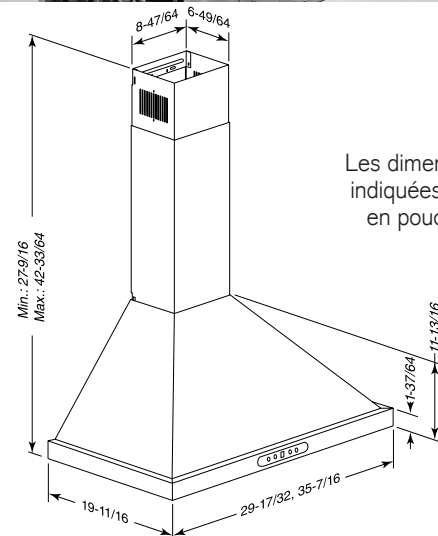

‡ Il est possible de limiter le débit à 400 pi³/min ou 300 pi³/min. Pour plus de détails, consulter le guide d'installation.

CARACTÉRISTIQUES	
Puissance max. du ventilateur**	640 pi³/min
Fini	Acier inox 430 n° 4 brossé
Installation murale	Oui
Conduit décoratif télescopique	Oui, convient aux plafonds de 8 pi à 9 pi
Convertible pour installation en recirculation	Oui, ensemble pour hotte sans conduit ARKBWP vendu séparément
Type de ventilateur	Simple, centrifuge
Enfichable	Oui
Commande à effleurement	• Ventilateur basse vitesse • Ventilateur moyenne-basse vitesse • Ventilateur moyenne-haute vitesse • Ventilateur haute vitesse • Éclairage à 2 intensités • Arrêt différé de 15 minutes
Éclairage	2 Modules DEL de 5,5 W (inclus)
Filtres à graisses	Filtres à chicane hybrides, lavables au lave-vaisselle avec loquet à retrait rapide

ALIMENTATION CA	
120 V, 60 Hz - 3,7 A	

ACCESSOIRES OPTIONNELS (vendus séparément)	
Rallonge de conduit décoratif pour plafonds de 10 pi	FXN58SS
Ensemble de recirculation	ARKBWP
Commande à distance	HCR4

HAUTEUR DE MONTAGE	
26 po au-dessus de la surface de cuisson	

GARANTIE LIMITÉE	
1 an (Voir le manuel d'installation pour le texte complet de la garantie.)	
POUR UTILISATION À L'INTÉRIEUR SEULEMENT	

Les dimensions indiquées sont en pouces.

L'HOMOLOGATION HVI-2100 est conforme aux nouvelles techniques et procédures d'essai prescrites par le Home Ventilating Institute pour les produits d'emploi courant, dès leur disponibilité pour les consommateurs. Le rendement du produit est évalué à une pression statique de 0,1 po et de 0,25 po en haute vitesse d'après les tests effectués dans un laboratoire d'essai ultra-perfectionné approuvé par le HVI. Le sone est une mesure de la perception humaine de la puissance sonore, d'après des mesures effectuées en laboratoire.

* Signifie que la donnée n'est pas certifiée par le HVI, mais a été obtenue suivant les procédures de test standardisées du HVI.

** La puissance maximum du ventilateur indique la performance du ventilateur de la hotte à l'air libre.

Broan-NuTone LLC | 926 West State Street, Hartford, Wisconsin, USA 53027 | broan-nutone.com | 800 558-1711
Venmar Ventilation ULC | 550 boul. Lemire, Drummondville, Québec, Canada J2C 7W9 | broan-nutone.ca | 800 567-3855

Peut être utilisé pour se conformer aux exigences du 2019 Title 24 Part 6 pour hottes de cuisinières.